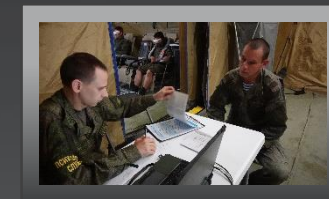

ВЫНОСНОЙ МОДУЛЬ

ПСИХОЛОГИЧЕСКОЙ РАБОТЫ
(ВМ П)

НАЗНАЧЕНИЕ

Проведение индивидуальной и групповой диагностики психофизиологического состояния населения (персонала) с использованием специально оборудованных мест;

Психологическая подготовка персонала, организуемая в ходе занятий по подготовке и допуску к отдельным (специальным) видам деятельности с использованием специально оборудованных мест;

Проведение мероприятий по восстановлению работоспособности персонала, оказание психологической помощи населению с использованием специально оборудованных мест;

Анализ психологического состояния персонала и выработка рекомендаций руководству по повышению эффективности выполнения задач по предназначению с использованием рабочих мест психологов.