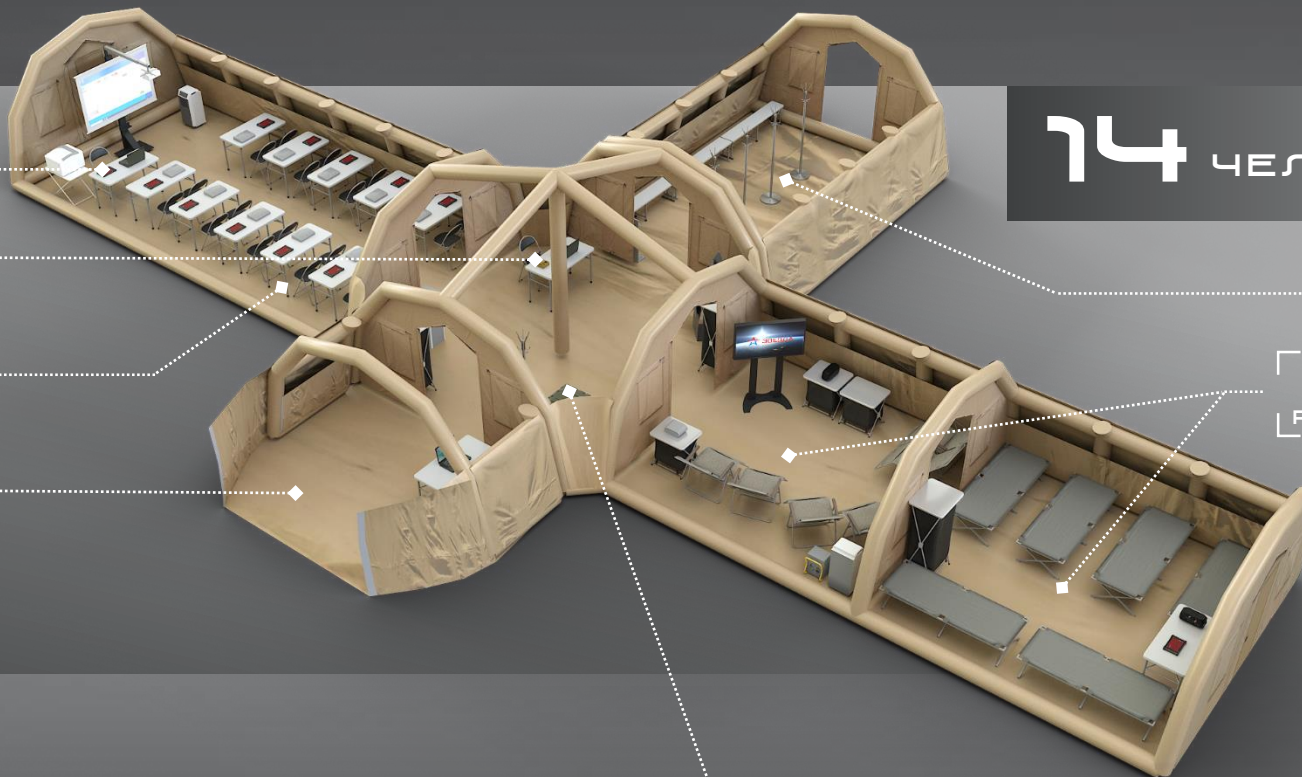

ПОВЫШЕНИЕ
УСТОЙЧИВОСТИ
К СТРЕССУ

БЫСТРАЯ
РЕЛАКСАЦИЯ,
УСКОРЕННОЕ
ВОССТАНОВЛЕНИЕ

❄️ - 40 °C [ ] + 40 °C ☀️

БЫСТРОВЗВОДИМОЕ
ПНЕВМОКАРКАСНОЕ СООРУЖЕНИЕ

РАБОЧЕЕ МЕСТО
ПСИХОЛОГА

ДЕЖУРНЫЙ
ПСИХОЛОГ

СЕКТОР ДЛЯ
ПРОВЕДЕНИЯ
ДИАГНОСТИЧЕСКИХ
МЕРОПРИЯТИЙ

ТАМБУР ПЕРЕХОДА
В МП ПСР

20 ЧЕЛ - ДИАГНОСТИКА
ТЕСТИРОВАНИЕ